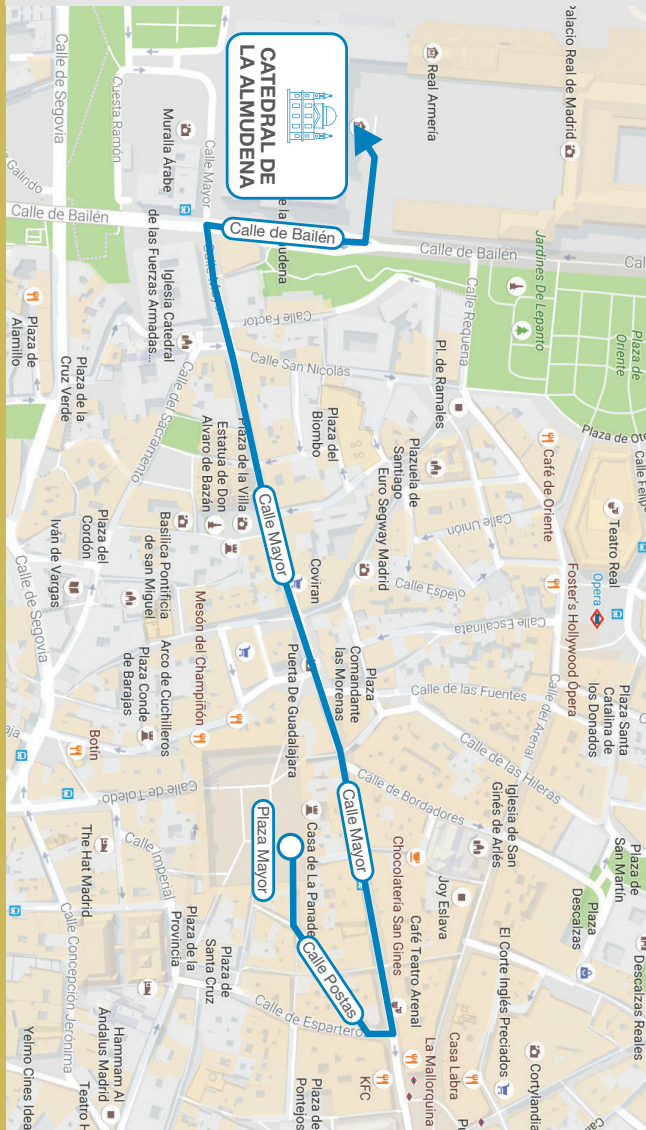

Recorrido de la procesión

CATEDRAL DE LA ALMUDENA

Santa María la Real de la Almudena
9 de noviembre de 2019

con María Misioneros en Madrid

www.actosinstitucionales.archimadrid.es

Con la colaboración de la Consejería de Educación e Investigación